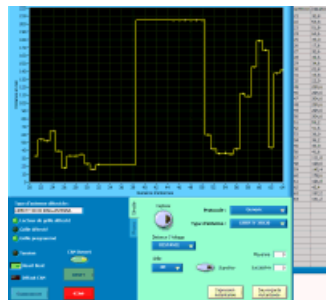

- Conditionnement des informations capteurs : vitesse, accélération, fréquence, température, jauge de contrainte, position, etc.
- Traitement du signal, intégration, différenciation, proportionnalité, etc. (Analogique ou numérique).
- Ensembles et sous-ensembles mettant en œuvre l'électronique conventionnelle à microprocesseurs 8/32 bits et FPGA.
- Etudes de cartes électroniques simples ou multicouches.
- Etudes mécaniques pour bancs, boîtiers et coffrets.

FABRICATION

A partir de demande fonctionnelle, de schémas électroniques et de mécaniques, nous fabriquons des produits de qualité dans les domaines de connaissances suivants :

- Cartes avec composants à piquer ou de surface (CMS)
- Tiroirs
- Coffrets
- Racks
- Baies
- Réalisation de dossier de fabrication à partir d'un cahier des charges
- Essais sous tension et réglages

LOGICIELS

Nous réalisons des applications sous LABVIEW pour des bancs de tests en production ou en tant qu'outil d'aide à la recherche.

En additionnant nos compétences en électronique et en informatique, nous créons des bancs très souples à utiliser avec des interfaces PC pour des cartes d'acquisition et de contrôle adaptées aux besoins des clients.